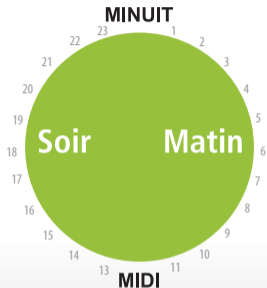

Périodes des tarifs en fonction de l'heure de consommation (FHC) de l'Ontario

Été

(1^{er} mai au 31 octobre)
jours de semaine

**Fins de semaine
et jours feries**

Hiver

(1^{er} novembre au 30 avril)
jours de semaine