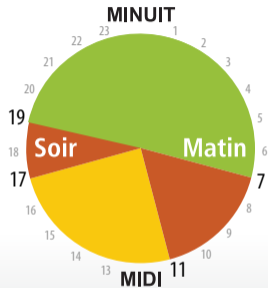

Périodes des tarifs en fonction de l'heure de consommation (FHC) de l'Ontario

Été

(1^{er} mai au 31 octobre)
jours de semaine

**Fins de semaine
et jours feries**

Hiver

(1^{er} novembre au 30 avril)
jours de semaine