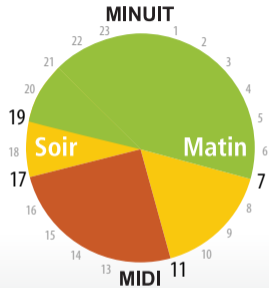

Périodes des tarifs en fonction de l'heure de consommation (FHC) de l'Ontario

Été

(1^{er} mai au 31 octobre)
jours de semaine

**Fins de semaine
et jours feries**

Hiver

(1^{er} novembre au 30 avril)
jours de semaine